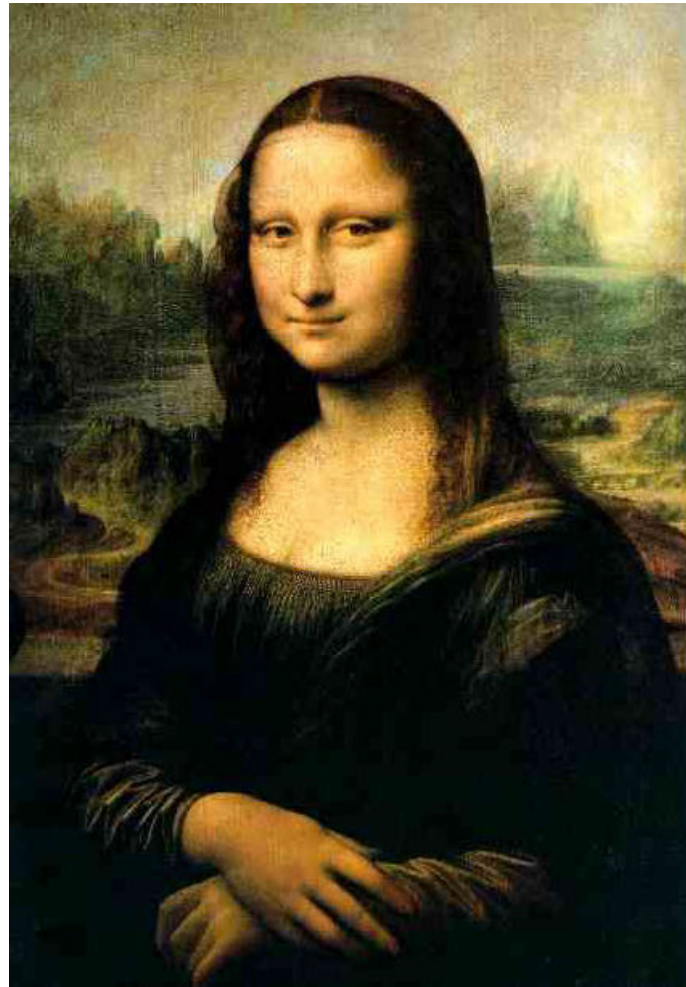

Lecture de phrases

Au musée niveau 1

5

La Joconde, de Léonard de Vinci

Ysèle@ecoledecrevetite

- 1) C'est le portrait d'une femme.
- 2) On voit ses jambes.
- 3) Elle a les cheveux attachés.
- 4) On voit ses mains.
- 5) Les couleurs sont foncées.
- 6) Elle porte une robe à pois.

Lecture de phrases

Au musée niveau 1

6

Pop shop quad 1, Keith Haring

Ysèle@ecoledecrevette

- 1) Il y a du violet dans les quatre images.
- 2) Les personnages ont des bouches.
- 3) Le personnage rouge a un trou au ventre.
- 4) Le fond n'est jamais de la même couleur.
- 5) Les personnages sont couchés.
- 6) Ils ont de longs cheveux.